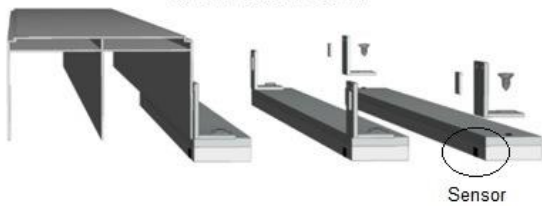

Rival

SKYVEDØRER
& INNREDNINGER

0020 1070 70

Rival

SKYVEDØRER
& INNREDNINGER

0020 1070 70

Reflekerende film fest på bakside dør i høyde med sensor på belysning.
NB. Husk og ta vekk beskyttelse filmen.

Reflekerende film fest på bakside dør i høyde med sensor på belysning.
NB. Husk og ta vekk beskyttelse filmen.