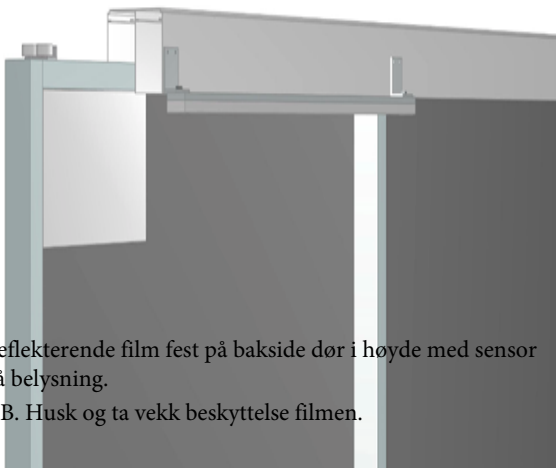

Rival

SKYVEDØRER
& INNREDNINGER

0020 1070 70

Rival

SKYVEDØRER
& INNREDNINGER

0020 1070 70

Reflekerende film fest på bakside dør i høyde med sensor på belysning.
NB. Husk og ta vekk beskyttelse filmen.

Reflekerende film fest på bakside dør i høyde med sensor på belysning.
NB. Husk og ta vekk beskyttelse filmen.