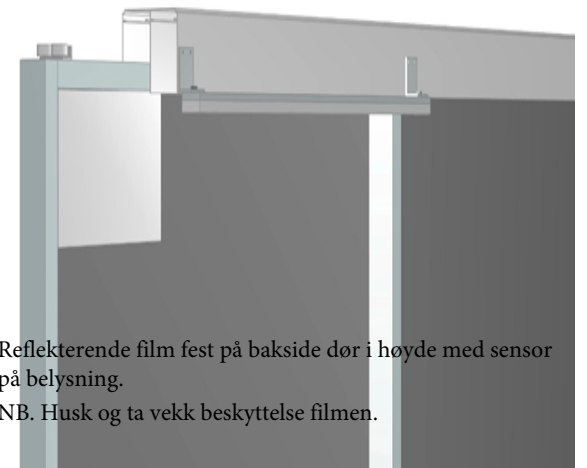

Rival

SKYVEDØRER
& INNREDNINGER

0020 1070 70

Rival

SKYVEDØRER
& INNREDNINGER

0020 1070 70

Reflekerende film fest på bakside dør i høyde med sensor på belysning.
NB. Husk og ta vekk beskyttelse filmen.

Reflekerende film fest på bakside dør i høyde med sensor på belysning.
NB. Husk og ta vekk beskyttelse filmen.