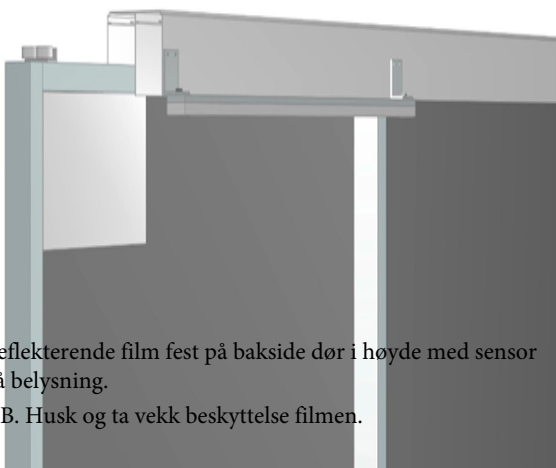

Rival

SKYVEDØRER
& INNREDNINGER

0020 1070 70

Rival

SKYVEDØRER
& INNREDNINGER

0020 1070 70

Reflekerende film fest på bakside dør i høyde med sensor på belysning.
NB. Husk og ta vekk beskyttelse filmen.

Reflekerende film fest på bakside dør i høyde med sensor på belysning.
NB. Husk og ta vekk beskyttelse filmen.