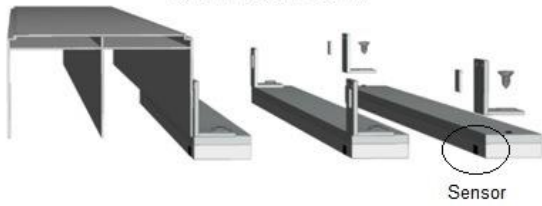

Rival

SKYVEDØRER
& INNREDNINGER

0020 1070 70

Rival

SKYVEDØRER
& INNREDNINGER

0020 1070 70

Reflekerende film fest på bakside dør i høyde med sensor på belysning.
NB. Husk og ta vekk beskyttelse filmen.

Reflekerende film fest på bakside dør i høyde med sensor på belysning.
NB. Husk og ta vekk beskyttelse filmen.