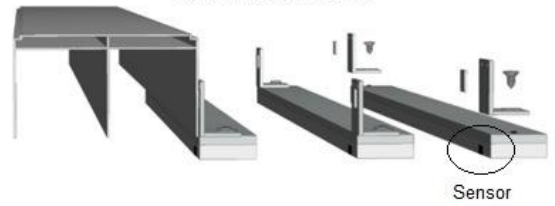

Rival

SKYVEDØRER
& INNREDNINGER

0020 1070 70

Rival

SKYVEDØRER
& INNREDNINGER

0020 1070 70

Reflekerende film fest på bakside dør i høyde med sensor på belysning.
NB. Husk og ta vekk beskyttelse filmen.

Reflekerende film fest på bakside dør i høyde med sensor på belysning.
NB. Husk og ta vekk beskyttelse filmen.