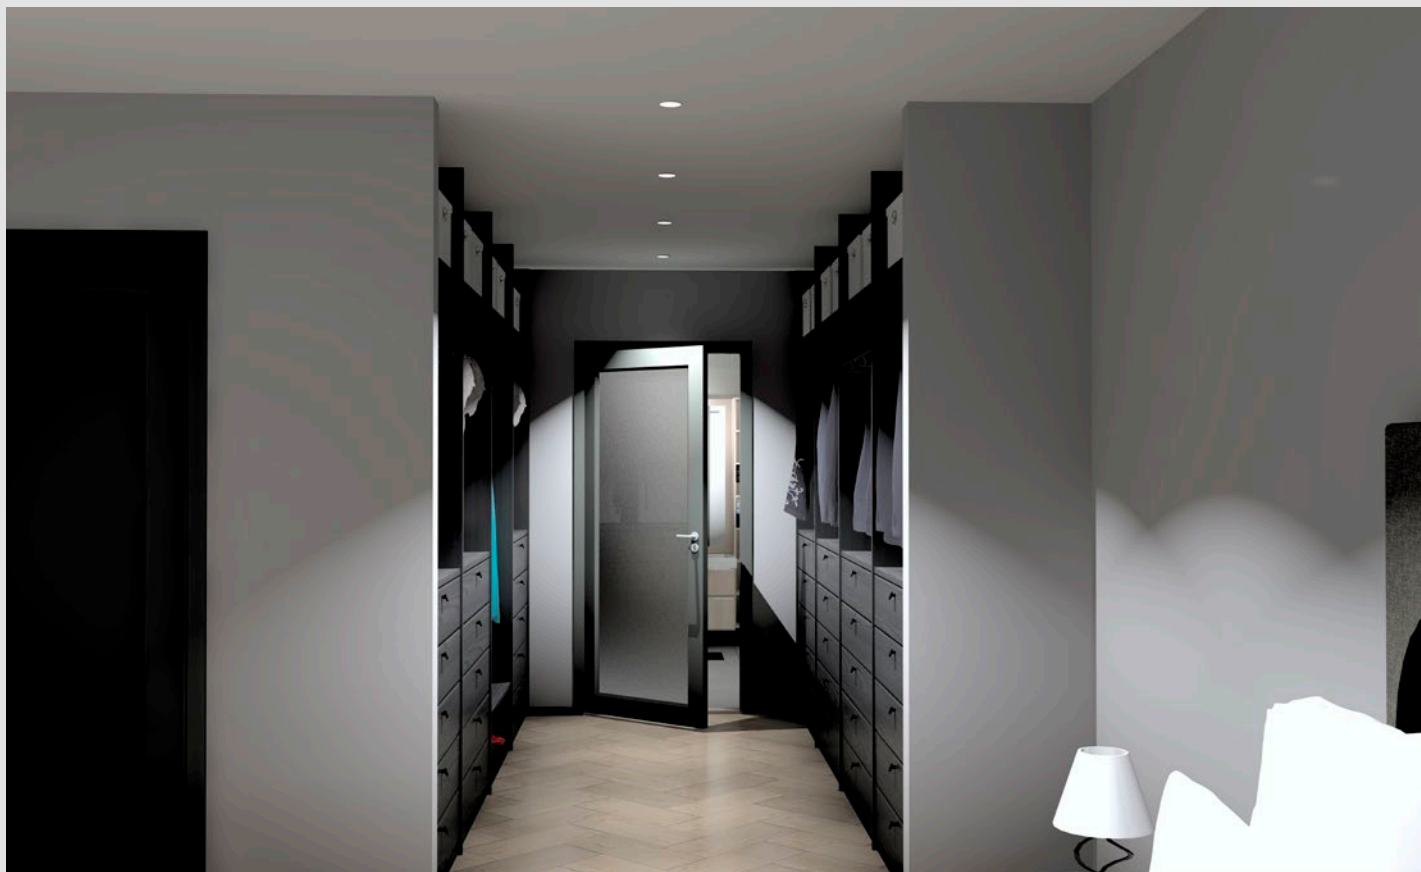

Rival Flexi innredning i eik nero.

INSPIRASJON OG NYHETER 2020

Hjørneskap med sort classic ramme, eik nero og hvit diamant fylling.

Sort classic ramme med lys grå melamin og klart speil.

Slik finner du prisen på din RIVAL skyvedør