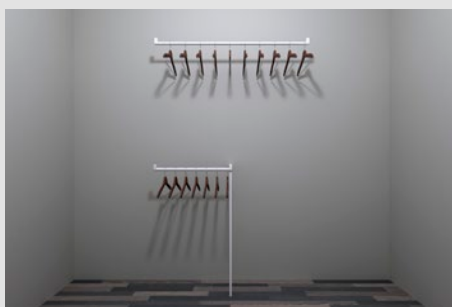

Rival BASIC seksjoner

1
Hvit
melamin

2
Grå
grafitt