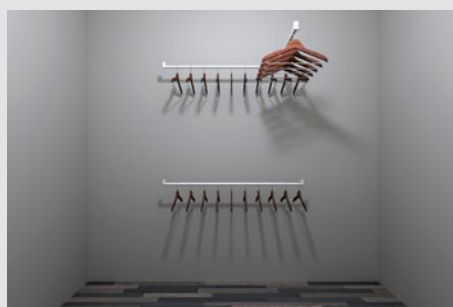

Produktnr. i Winner		Hvit
MODBASG120_	Modul BASIC G (Hjørne - dobbelt heng) - 120 cm	1 236