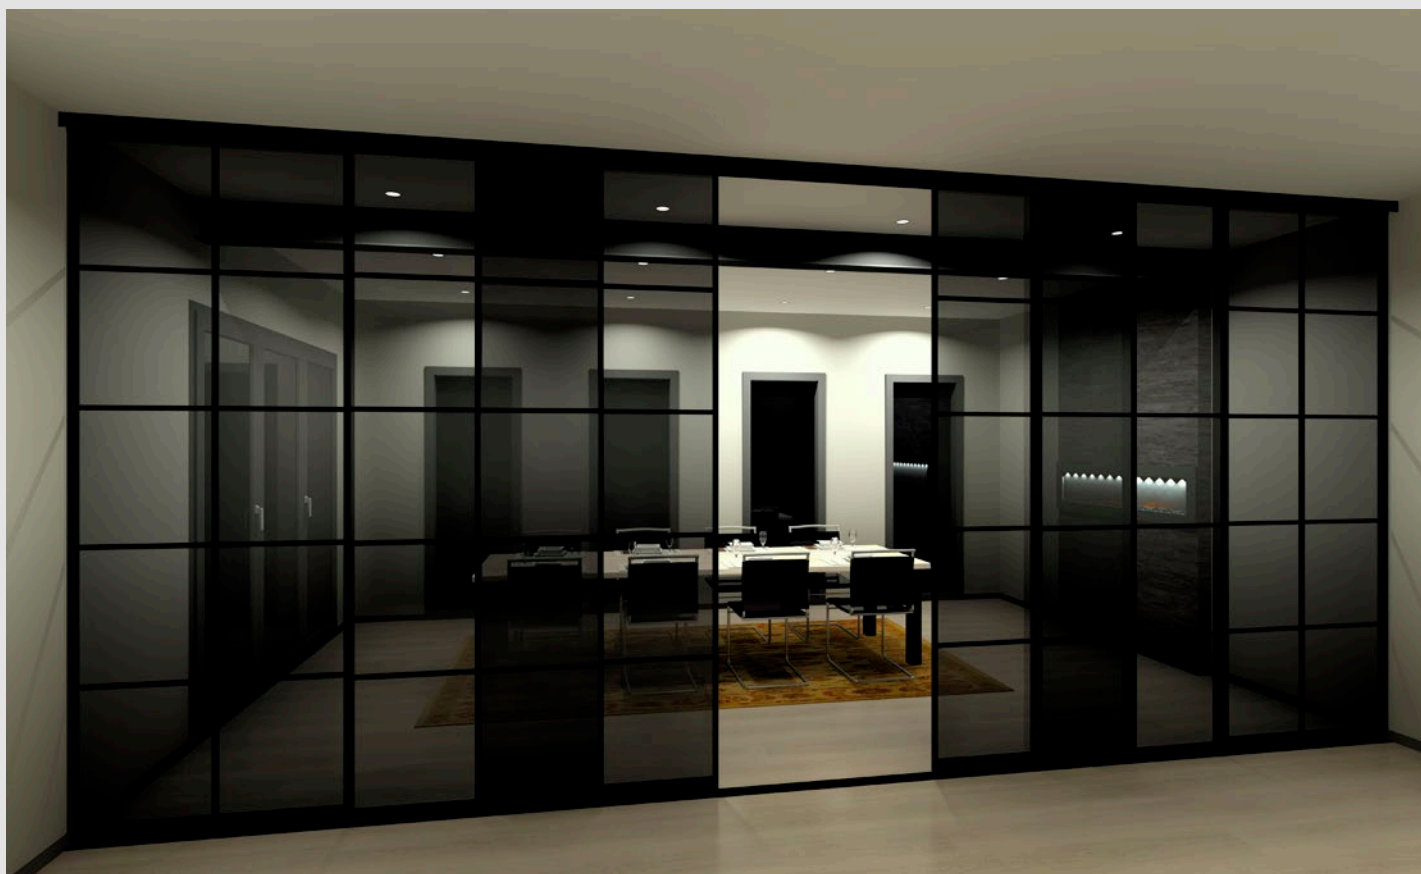

Romdeler med 10-delt sort trend dører.