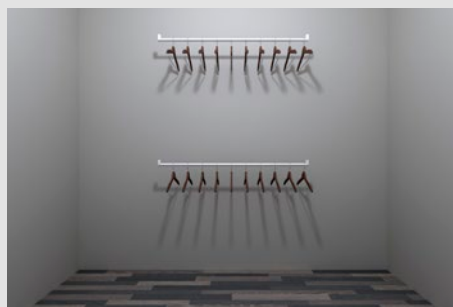

Produktnr. i Winner		Hvit
MODBASE120	Modul BASIC E (Dobbelt heng) - 120 cm	684
MODBASE150	Modul BASIC E (Dobbelt heng) - 150 cm	1 825
MODBASE200	Modul BASIC E (Dobbelt heng) - 200 cm	1 993
MODBASE250	Modul BASIC E (Dobbelt heng) - 250 cm	2 173