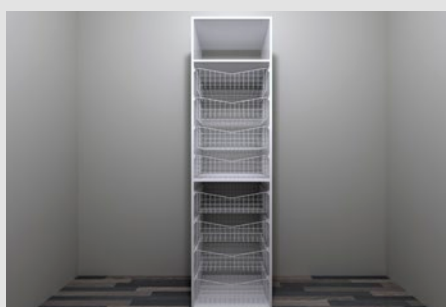

Produktnr. i Winner		Hvit	Grå
SEK4304205_	Seksjon BASIC 43-4 / 205 cm	5 486	6 038
SEK5304205_	Seksjon BASIC 53-4 / 205 cm	5 870	6 458
SEK7304205_	Seksjon BASIC 73-4 / 205 cm	6 530	7 191

71 cm