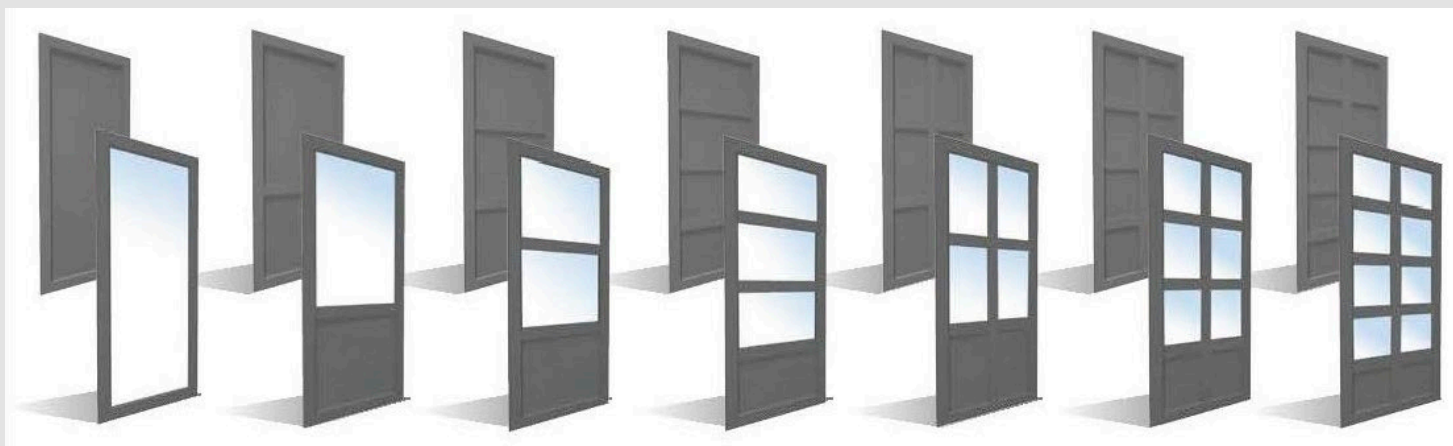

COUNTRY hel dør

COUNTRY 2-delt dør

COUNTRY 3-delt dør

COUNTRY 4-delt dør

COUNTRY 6-delt dør

COUNTRY 8-delt dør

COUNTRY 10-delt dør