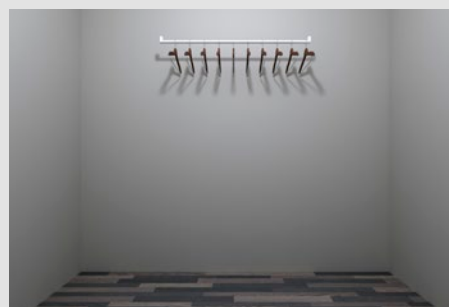

Produktnr. i Winner		Hvit
MODBASA120	Modul BASIC A (1 + 1/2 heng) - 120 cm	1 032
MODBASA150	Modul BASIC A (1 + 1/2 heng) - 150 cm	1 669
MODBASA200	Modul BASIC A (1 + 1/2 heng) - 200 cm	1 801
MODBASA250	Modul BASIC A (1 + 1/2 heng) - 250 cm	1 933

Produktnr. i Winner		Hvit
MODBASB120	Modul BASIC B (Langt heng) - 120 cm	348
MODBASB150	Modul BASIC B (Langt heng) - 150 cm	936
MODBASB200	Modul BASIC B (Langt heng) - 200 cm	1 032
MODBASB250	Modul BASIC B (Langt heng) - 250 cm	1 116