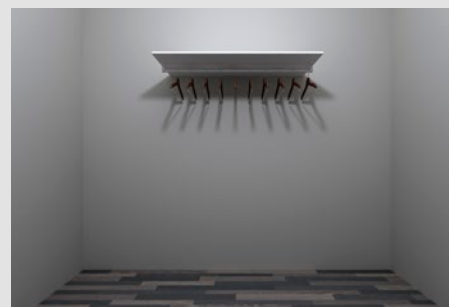

Produktnr. i Winner		Hvit	Grå
MODBASF120_	Modul BASIC F (Ekstra hyll + langt heng) 120 cm	972	1 080
MODBASF150_	Modul BASIC F (Ekstra hyll + langt heng) 150 cm	1 849	2 041
MODBASF200_	Modul BASIC F (Ekstra hyll + langt heng) 200 cm	2 005	2 221
MODBASF250_	Modul BASIC F (Ekstra hyll + langt heng) 250 cm	2 209	2 437