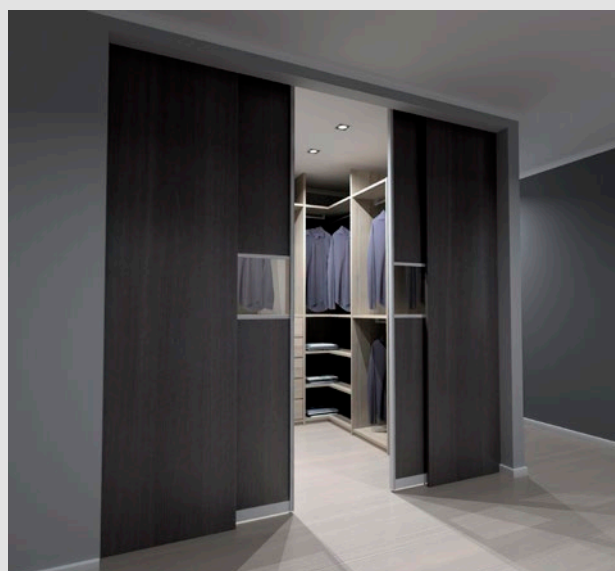

Aktuelt tilbehør:

SoftClose følger med som standard.

Magebelte 30 cm inkl. valgfri fylling, pr. stk ..... kr 1 309

Alusprosse, pr. stk ..... kr 312

Produktnummer i Winner	Beskrivelse
DS6506001	CEILING skyvedør 60 cm
DS6508001	CEILING skyvedør 80 cm
DS6510001	CEILING skyvedør 100 cm
DS6512001	CEILING skyvedør 120 cm

Priser gjelder inntil takhøyde 255,5cm.