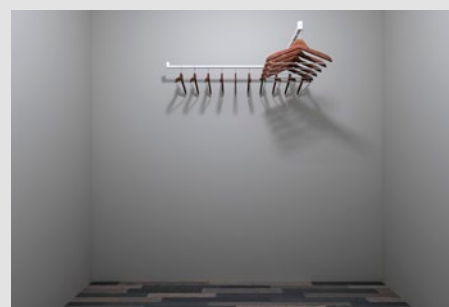

Produktnr. i Winner		Hvit
MODBASH120_	Modul BASIC H (Hjørne - enkelt heng) - 120 cm	900