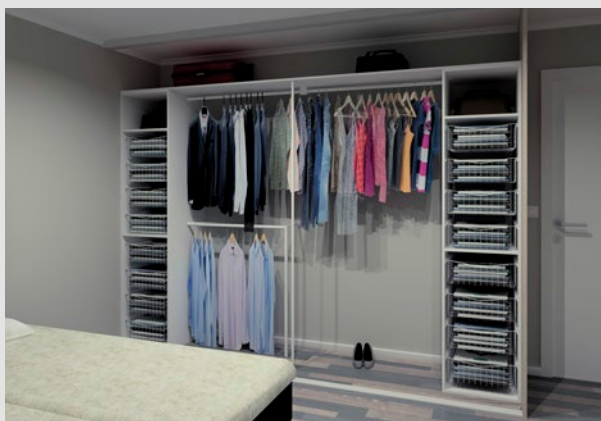

Produktnr. i Winner		Hvit	Grå
IN3D28200_	Innredningspakke nr. 328 - 200 cm	10 468	11 260
IN3D28240_	Innredningspakke nr. 328 - 240 cm	10 984	11 800
IN3D28300_	Innredningspakke nr. 328 - 300 cm	11 740	12 569
IN3D28360_	Innredningspakke nr. 328 - 360 cm	12 005	12 833