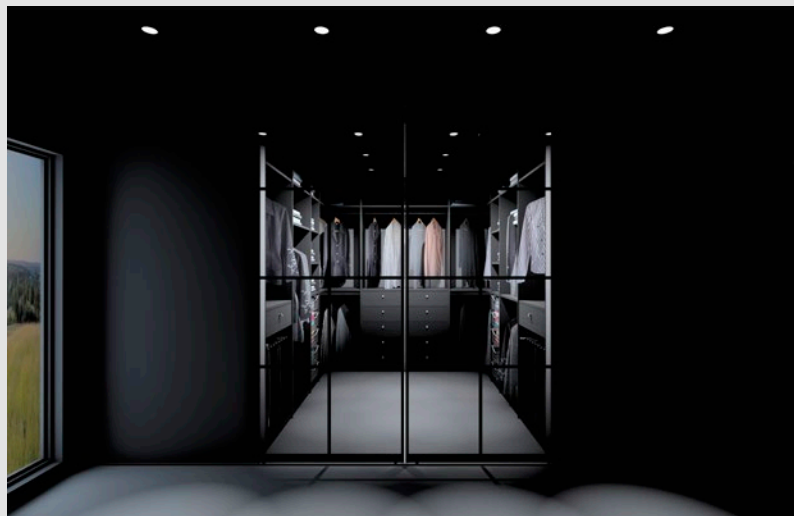

Rival FLEXI moduler for total valgfrihet, bygg din egen garderobeinnredning fra vegg til vegg, fra gulv til tak og i hjørner. Modulbaserte seksjoner gir deg en garderobeinnredning med skuffer, kurver, gitterhyller, langt heng og kort heng. Velg i mellom 23 ulike typer moduler, og sett de sammen til din helt egen oppbevaringsløsning. Moduler med sko, bukseuttrekk eller bare hyller. Mulighetene er mange, og valget er ditt alene. Våre FLEXI moduler danner grunnlaget for våre mest eksklusive Walk Inn garderober, og kan tilpasses ethvert miljø, og ethvert rom du ønsker å innrede.

NB! For fullt sortiment og tilbehør, se rival.no

Rival FLEXI fakta:

Seksjonsbredde: 33,2 - 43,2 - 53,2 - 73,2 og 93,2 cm, samt skreddersøm av utvalgte moduler.

Seksjonsdybde: 50 cm som standard og 60 cm med dybdetilpasning.

Seksjonshøyder: 210 cm eller til tak*

Seksjonsfarger: 9 ulike farger/dekorer

Skrog og hyller: 22 mm laminert møbelspon

Skuffer:

Skuffer med demping og selvinntrekk leveres med aluknott som standard eller skuffer med «Push to Open» (valgfritt). Høyde på skuff: 18,9 cm. Dybde 50 cm

Kurver/gitterhyller/trådvarer:

Leveres i sølv utførelse.

Dybde 50 cm på kurver/trådvarer og gitterhyller.

Rival Walk in garderober