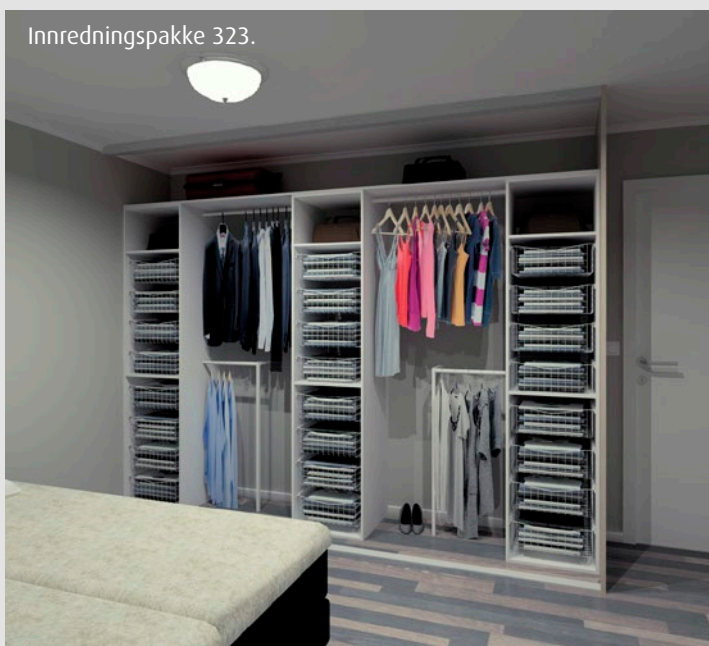

BASIC innredningspakker

Basicpakker for bredder 240 – 360 cm

1
Hvit
melamin

2
Grå
grafitt

Produktnr. i Winner		Hvit	Grå
IN3D11240_	Innredningspakke nr. 311 - 240 cm	7 515	7 971
IN3D11300_	Innredningspakke nr. 311 - 300 cm	7 947	8 403
IN3D11360_	Innredningspakke nr. 311 - 360 cm	8 103	8 547

Produktnr. i Winner		Hvit	Grå
IN3D14240_	Innredningspakke nr. 314 - 240 cm	11 873	12 689
IN3D14300_	Innredningspakke nr. 314 - 300 cm	12 833	13 673
IN3D14360_	Innredningspakke nr. 314 - 360 cm	13 313	14 153

Produktnr. i Winner		Hvit	Grå
IN3D15240_	Innredningspakke nr. 315 - 240 cm	10 732	11 596
IN3D15300_	Innredningspakke nr. 315 - 300 cm	10 900	11 764
IN3D15360_	Innredningspakke nr. 315 - 360 cm	11 393	12 269

Produktnr. i Winner		Hvit	Grå
IN3D18240_	Innredningspakke nr. 318 - 240 cm	8 811	9 688
IN3D18300_	Innredningspakke nr. 318 - 300 cm	9 952	10 864
IN3D18360_	Innredningspakke nr. 318 - 360 cm	10 144	11 044

Tegn og finn pris
på din egen
innredningspakke
på rival.no