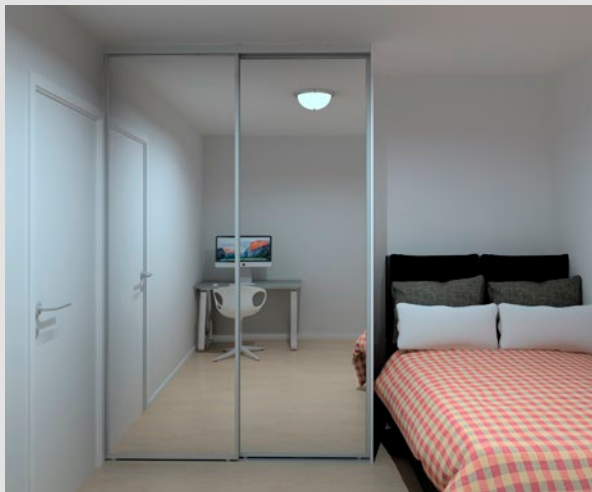

Aktuelt tilbehør:

Magebelte 30 cm inkl. valgfri fylling, pr. stk ..... kr 1 309
Alusprosse, pr. stk ..... kr 312
Hjulsett til dør, pr. dør ..... kr 612
Skinnesett 1-spors Light pr. meter ..... kr 590
Dybde 43 mm
Skinnesett 2-spors Light pr. meter ..... kr 780
Dybde 85 mm
3-spors løsning leveres med 3-spors gulvskinne (KUN SØLV)/
enkel og dobbel takskinne, tillegg pr. meter ..... kr 428
Dybde 128 mm

Produktnummer i Winner	Beskrivelse
ES25060_	LIGHT skyvedør 60 cm
ES25080_	LIGHT skyvedør 80 cm
ES25100_	LIGHT skyvedør 100 cm
ES25120_	LIGHT skyvedør 120 cm

Takhøyde inntil 250 cm