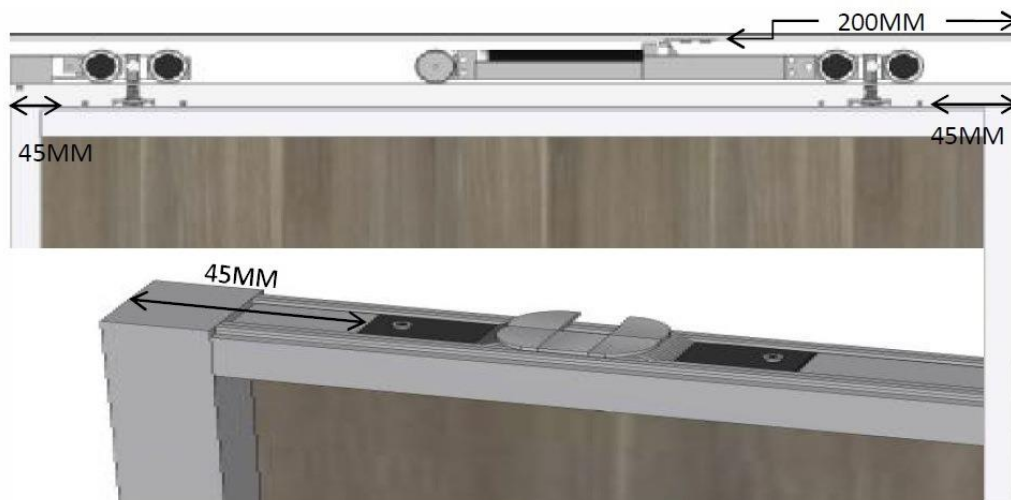

MONTERING CEILING TAKHENGTT

Rival
SKYVEDØRER
& INNREDNINGER

ALTERNATIVET VISER DØR SOM LUKKES MOT HØYRE