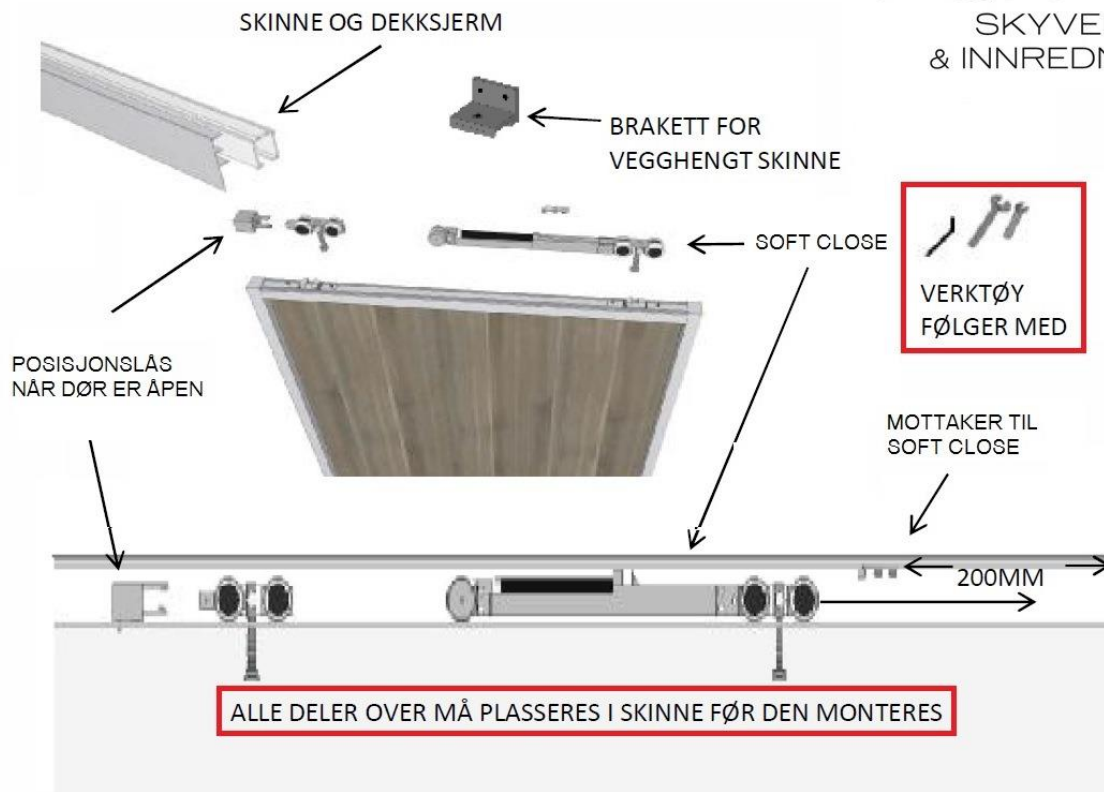

MONTERING CEILING TAKHENGTT

Rival
SKYVEDØRER
& INNREDNINGER

ALTERNATIVET VISER DØR SOM LUKKES MOT HØYRE